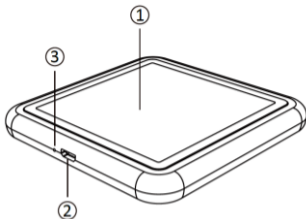

Charge-it

מטען אלחוטי לבן מרובע מבית
Charge-it עם תאורה בדפנות

דגם CH-4412

מדריך למשתמש

תיאור המוצר

1. מיקום מטען אלחוטי
2. כניסה למיקרו USB
3. נורת חיוי

זהירות ובטיחות

1. הרחיקו כרטיסי אשראי, קוצבי לב ורכיבים אלקטרוניים רגישים אחרים מהמטען האלחוטי.
2. אין לעשות שימוש במטען במקרה והוא רטוב.
3. אין לעשות שימוש במטען באור שמש ישי או בטמפרטורות גבוהות.
4. יש להסיר מהטלפון לוחית מתכת או כל גוף מתכתי אחר שיפריע להצמדה מגנטית

הוראות טעינה

1. חבר את המטען האלחוטי למקור מתח בעזרת הכבל המצורף
 2. מקמו את מכשיר הטלפון שלכם על גבי עמדת הטעינה.
 3. נורית החיווי תהבהב לאט בצבע כחול לציון פעולת הטעינה.
- *במידה והנייד לא נטען הזז את הטלפון על משטח הטעינה
- *וודא שהכיסוי אינו עבה מדי או הסר את הכיסוי